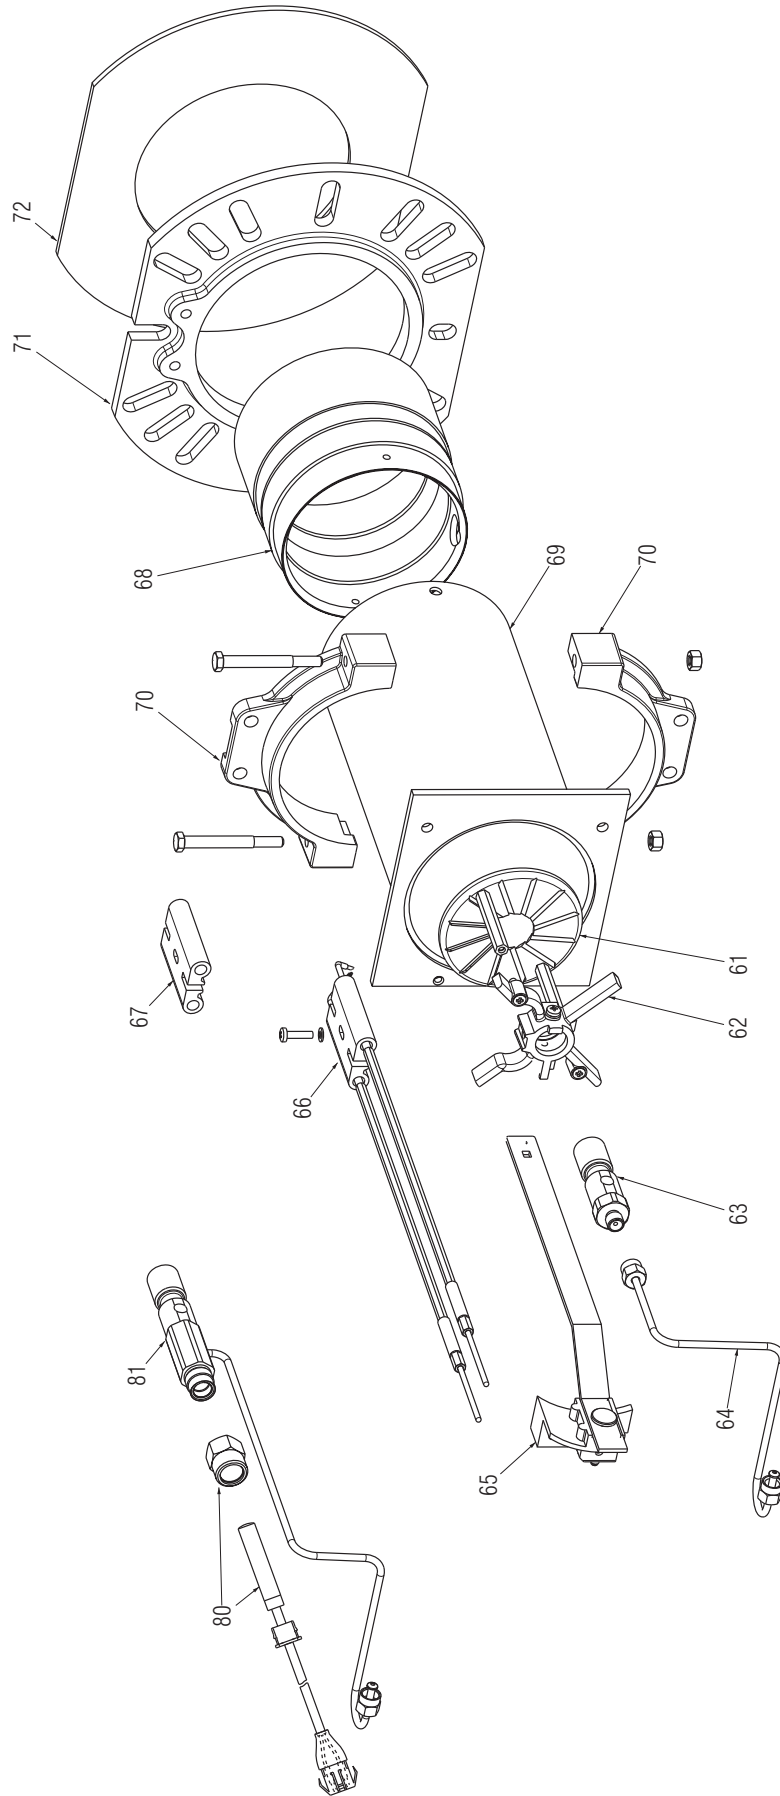

F-20 OIL FIRED BURNER - PARTS DIAGRAM

RIELLO BURNER F20 - PARTS LIST DIAGRAM		
N#	PART NUMBER	DESCRIPTION
1	FV-20137281-OIL	PLASTIC BURNER BACK COVER C/W LABELS
8	FVO-3007028	O - RING
9	FVO-3007583	REGULATOR
14	FVO-3005847	CONNECTOR
15	FVO-3006571	CONNECTOR
18	FVO-20137291	PIPE CONNECTOR
19	FVO-3002278	BLEEDER SCREW
20	FVO-3006553	COIL U-BRACKET AND KNURLED NUT
21	FVO-3002280	PUMP COIL
22	FVO-3007806	PUMP
23	FVO-20137289	PIPE CONNECTOR
24	FVO-3000443	PUMP DRIVE KEY
25	FVO-3005845	BURNER MOTOR
27	FVO-3005854	AIR TUBE COVER
28	FVO-3006500	START DELAY DEVICE
29	FVO-C700-1029	PRIMARY CONTROL BOX
30	FVO-20132573	PHOTO CELL
31	FVO-3002278	SUB-BASE FOR PRIMARY CONTROL BOX
32	FVO-3005809	OIL PRESSURE TUBE
33	FVO-3005808	OIL RETURN TUBE
37	FVO-3006499	HYDRAULIC JACK
39	FVO-3000645	HYDRAULIC AIR SHUTTER
40	FVO-20136491	PRE-HEATER
41	FVO-3005799	BURNER FAN
42	FVO-20087024	BURNER CAPACITOR
44	FVO-3020299	SOLENOID VALVE
45	FVO-3020304	ADAPTER
46	FVO-3020301	OIL LINE
61	FVO-3005897	TURBOLATOR DISK
62	FVO-3005896	ELECTRODE SUPPORT
65	FVO-3005901	REGULATOR ASSEMBLY
66	FVO-3005903	ELECTRODE ASSEMBLY
67	FVO-3005869	ELECTRODE PORCELAIN
68	FVO-3005894	END CONE
69	FVO-3005893	LONG AIR TUBE
70	FVO-3005849	SEMI FLANGE
71	FVO-3005851	MOUNTING FLANGE
72	FVO-3005852	MOUNTING GASKET
80	FVO-20136491	PRE-HEATER
81	FVO-20022558	NOZZLE ADAPTER FOR PRE-HEATER