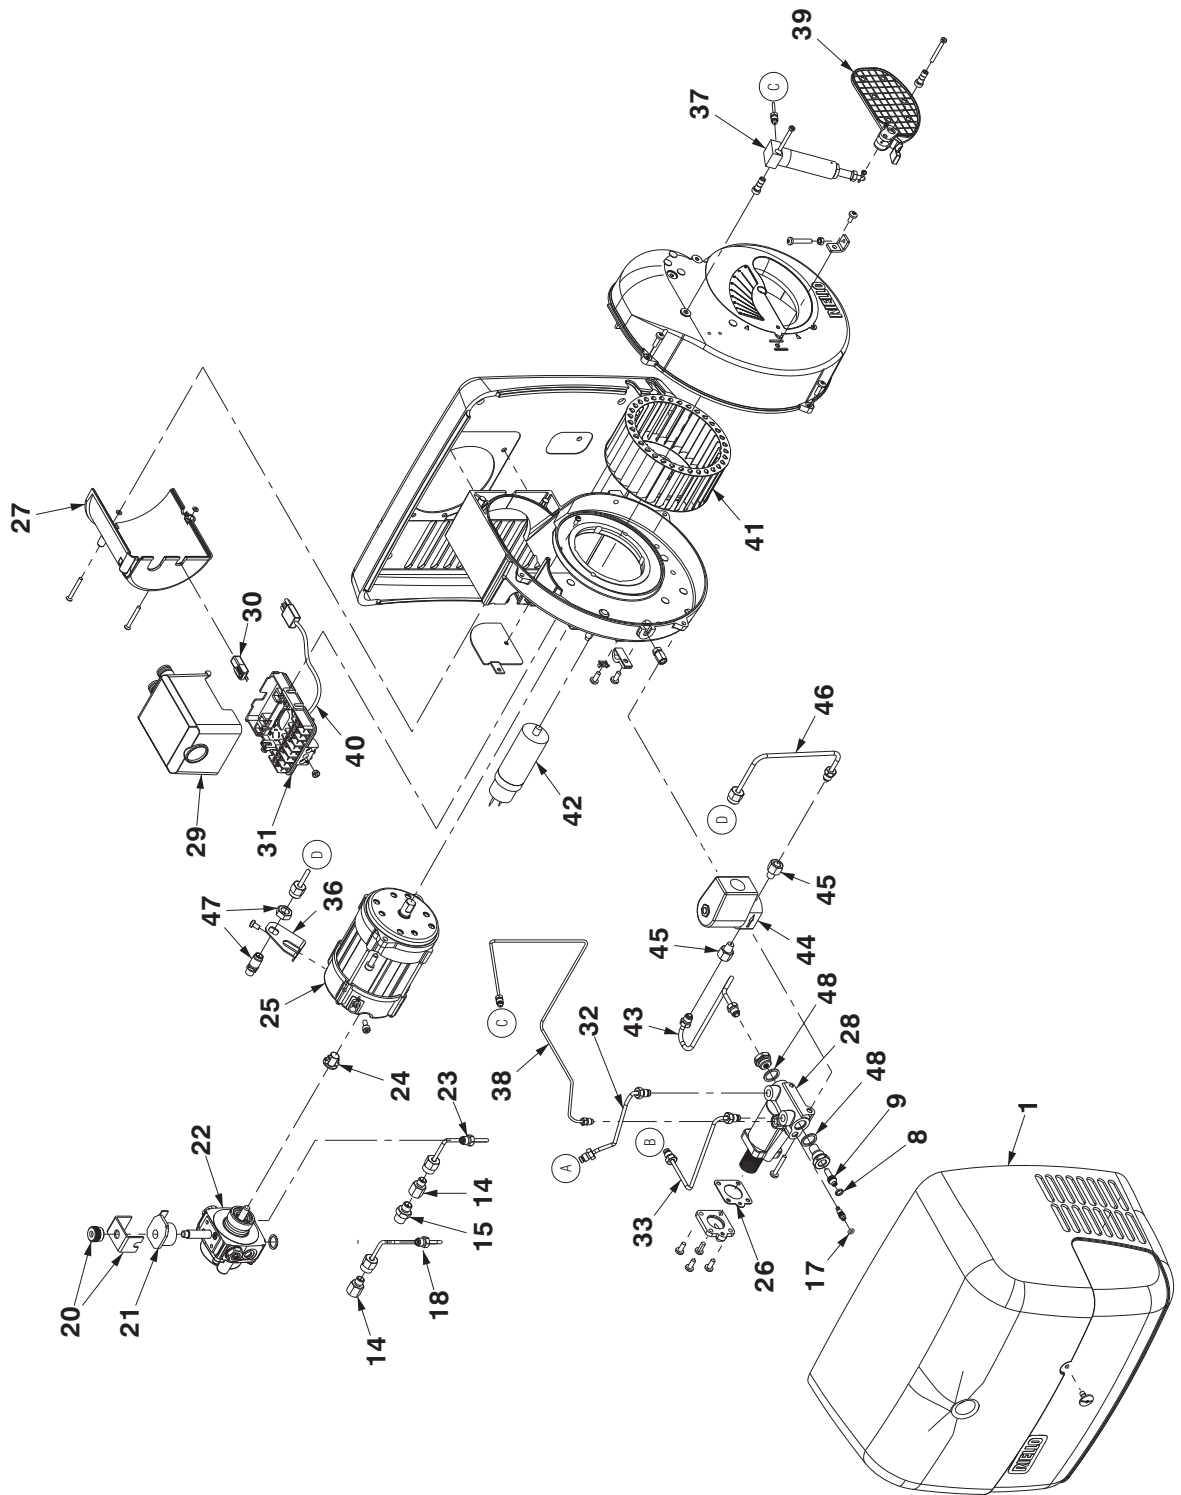

F-20 OIL FIRED BURNER - PARTS DIAGRAM

RIELLO BURNER F20 - PARTS LIST DIAGRAM		
N#	PART NUMBER	DESCRIPTION
1	FV-20137281-OIL	PLASTIC BURNER BACK COVER C/W LABELS
8	FVO-3007028	O - RING
9	FVO-3007583	REGULATOR
14	FVO-3005847	CONNECTOR
15	FVO-3006571	CONNECTOR
18	FVO-20137291	PIPE CONNECTOR
19	FVO-3002278	BLEEDER SCREW
20	FVO-3006553	COIL U-BRACKET AND KNURLED NUT
21	FVO-3002280	PUMP COIL
22	FVO-3007806	PUMP
23	FVO-20137289	PIPE CONNECTOR
24	FVO-3000443	PUMP DRIVE KEY
25	FVO-3005845	BURNER MOTOR
27	FVO-3005854	AIR TUBE COVER
28	FVO-3006500	START DELAY DEVICE
29	FVO-C700-1029	PRIMARY CONTROL BOX
30	FVO-20132573	PHOTO CELL
31	FVO-3002278	SUB-BASE FOR PRIMARY CONTROL BOX
32	FVO-3005809	OIL PRESSURE TUBE
33	FVO-3005808	OIL RETURN TUBE
37	FVO-3006499	HYDRAULIC JACK
39	FVO-3000645	HYDRAULIC AIR SHUTTER
40	FVO-20136491	PRE-HEATER
41	FVO-3005799	BURNER FAN
42	FVO-20087024	BURNER CAPACITOR
44	FVO-3020299	SOLENOID VALVE
45	FVO-3020304	ADAPTER
46	FVO-3020301	OIL LINE
61	FVO-3005897	TURBOLATOR DISK
62	FVO-3005896	ELECTRODE SUPPORT
65	FVO-3005901	REGULATOR ASSEMBLY
66	FVO-3005903	ELECTRODE ASSEMBLY
67	FVO-3005869	ELECTRODE PORCELAIN
68	FVO-3005894	END CONE
69	FVO-3005893	LONG AIR TUBE
70	FVO-3005849	SEMI FLANGE
71	FVO-3005851	MOUNTING FLANGE
72	FVO-3005852	MOUNTING GASKET
80	FVO-20136491	PRE-HEATER
81	FVO-20022558	NOZZLE ADAPTER FOR PRE-HEATER